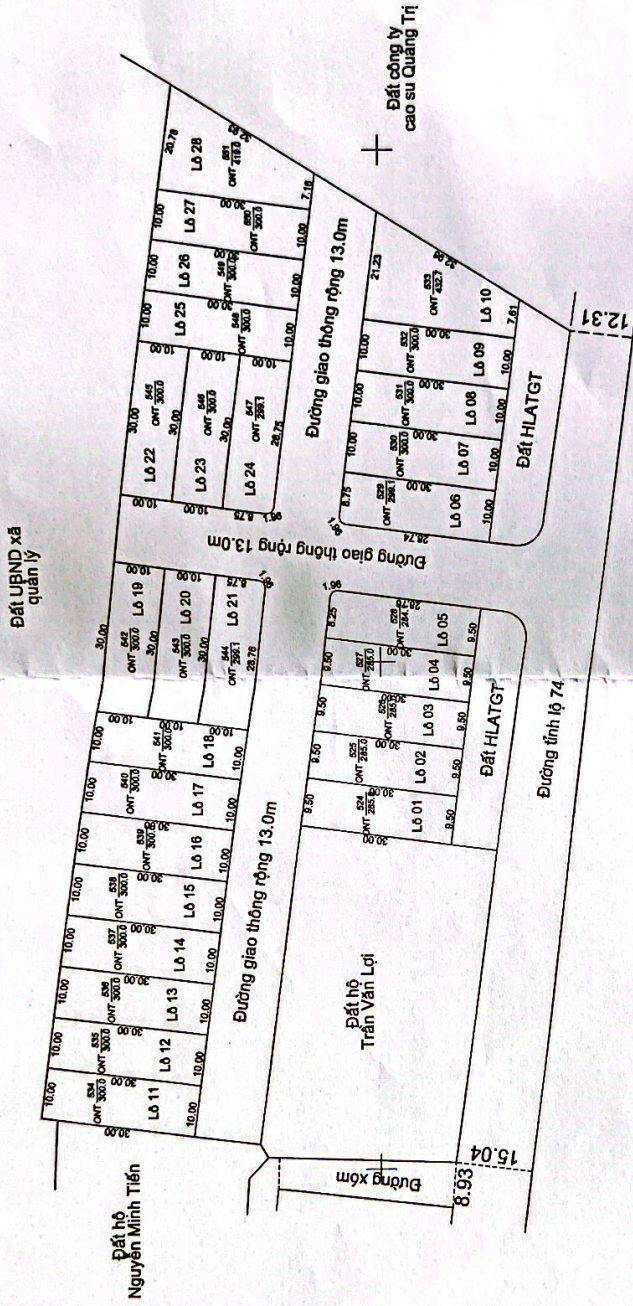

BẢN ĐỒ KHU ĐẤT

ĐẠI UBND xã
 quận lý

ĐẠI UBND xã
 quận lý

CHI CHỈ

- Ranh giới thửa đất:
- ONT: Loại đất, 913: Số thửa, 216.2 diện tích ONT 216.2

CHI NHANH VĂN PHÒNG ĐĂNG KÝ ĐẤT ĐAI HUYỆN GIO LINH

CHI ĐẦU TƯ

Ngày 0 tháng 5 năm 2021
 NGƯỜI THỰC HIỆN
 CHỖ CHỮ

BẢN ĐỒ KHU ĐẤT

Về việc phục vụ cấp giấy CNQSD đất do trúng đấu giá đất
Số...../ĐDCLBĐ Tỷ lệ: 1/1000
Công trình: Phát triển điểm dân cư xã Gio Sơn (Gio Hòa cũ)

Đo đạc chính lý từ tờ bản đồ địa chính số 26 tỷ lệ 1/2000, của xã Gio Sơn, huyện Gio Linh, tỉnh Quảng Trị

GHI CHÚ

- ONT: Loại đất, 436; Số thửa, 300.0 diện tích ONT 300.0
- Ranh giới thửa đất:

CHỦ ĐẦU TƯ Ngày 05 tháng 5 năm 2021  Hoàng Chiến Công	CHI NHÁNH VĂN PHÒNG ĐĂNG KÝ ĐẤT ĐAI HUYỆN GIO LINH Ngày 12 tháng 6 năm 2021 NGƯỜI THỰC HIỆN  Hoàng Văn Huyền	Ngày 12 tháng 6 năm 2021 NGƯỜI THỰC HIỆN  Nguyễn Thị Hiền
---	---	---

BẢN ĐỒ KHU ĐẤT

Vẽ phục vụ cấp giấy CNQSD đất do trưng đấu giá đất

Số:/ĐDCLBP, Tỷ lệ: 1/1000

Công trình: Phát triển điểm dân cư xã Gio Sơn (Gio Hòa cũ)

Đo đạc chính lý từ tờ bản đồ địa chính số 29 tỷ lệ 1/2000, của xã Gio Sơn, huyện Gio Linh, tỉnh Quảng Trị